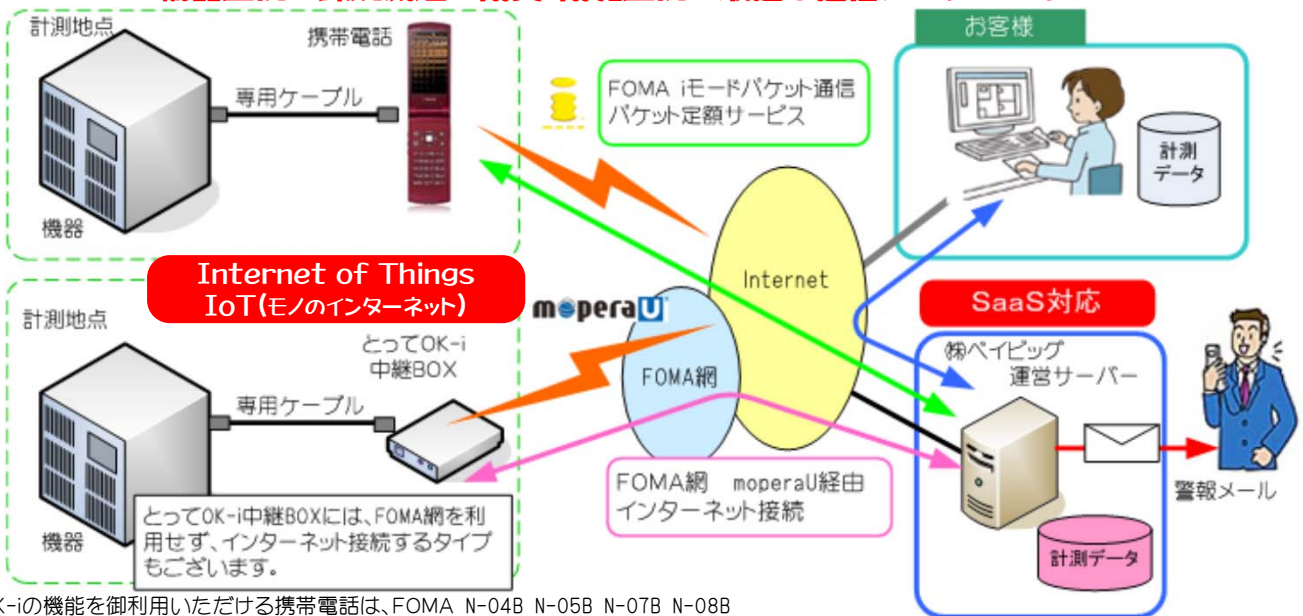

ベイビッグ・システム・ソリューション

クラウド対応型  
データ収集システム

# とってOK-i

(とっておき)

IoT(モノのインターネット)対応

SaaS対応

M2M対応

簡単・安全・低コストの遠隔監視を実現します。

- 『クラウド対応型データ収集システムとってOK-i (とっておき)』は、携帯電話(FOMA)や「とってOK-i 中継BOX」を利用して、『遠隔監視』や『データ送受信』をリアルタイムに行なうことを可能にしました。
- 『とってOK-i (とっておき)』は、最新のシステム構築手法「SaaS(※1)」を採用しました。これまでお客様に大きな負担となっていたサーバー管理やシステム運用はすべてベイビッグが行いますので、お客様は業務に専念いただけます。
- 遠隔監視・データ送受信のシステム導入費用・ランニングコストの削減を可能にします。
- お客様にて機器との通信プロトコルを設定できることにより、様々な機器との接続が可能になります。(特許取得)
- 収集データはお客様にて必要なレイアウトにアレンジしていただけます。
- 収集データに異常があれば、警報メールで通知することが可能です。
- 収集したデータをファイルとしてダウンロードいただく事も可能です。
- 機器に対して任意のコマンドを送信することが可能です。
- 機器内に中継BOXのモジュールを実装する方法や中継BOXの代わりにPCを利用する事も可能です。
- お客様のニーズにあわせた様々なカスタマイズが可能です。
- 既存の環境を活かしたまま保守保全機能を構築できます。
- 最近注目されているモノのインターネット (Internet of Things : IoT) や、M2M (Machine to Machine : マシン・ツー・マシン) を実現できる画期的システムです。

機器監視・環境測定・防災/防犯監視に最適な通信システムです。

とってOK-iの機能を御利用いただける携帯電話は、FOMA N-04B N-05B N-07B N-08B N-01A N-02A N-06A N-08A N-09A N90Xシリーズになります。

※1 SaaS(Software as a Service):ソフトウェアをサービスとして提供する新しい形。具体的には、従来の「ライセンスソフト」という形でパッケージソフトを販売するのではなく、ソフトウェア機能をインターネットを通じて「サービス」として提供する方法である。