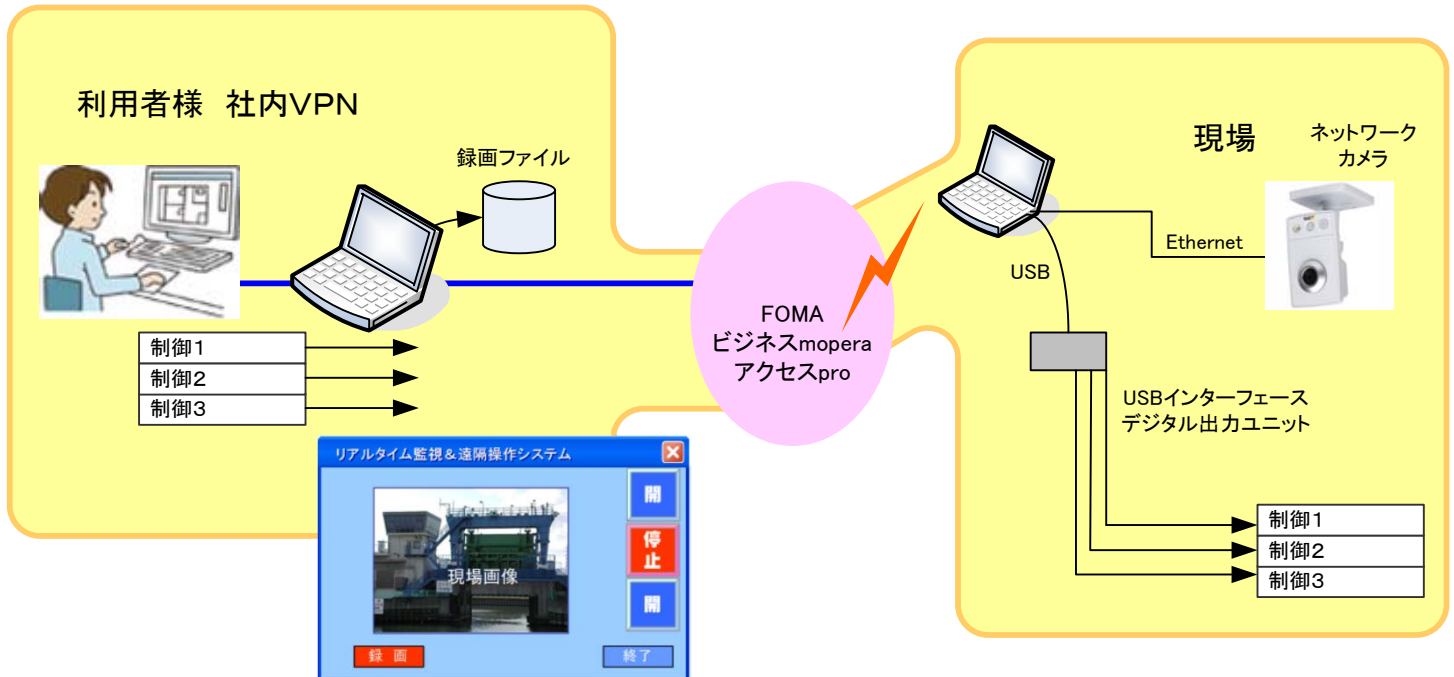

「FOMA/フォーマ」「iモード/i-mode」「iアプリ/アイアプリ」「moperaU」は株式会社NTTドコモの登録商標です。製品改良のため予告なく変更することがございます。

株式会社ベイビッグ

<http://www.baybig.co.jp>

【本 社】 〒567-0810

大阪府茨木市宮元町7番22号 仲辻ビル6F

TEL.072-631-0630 FAX.072-631-0631

【Tech Lab】 〒629-2402

### カメラ監視制御システム構成

クラウド対応型データ収集システム『とってOK-i(とっておき)』は、遠隔地にある機器から手軽にデータ収集や制御を行なう事を目的として構築しており、現在お使いの機器に手を加えることなく御利用いただけ、さらにお客様の業務に応じたカスタマイズが可能です。

機器との接続につきましては、携帯電話(i-アプリ)や中継BOXを利用してサーバーと通信します。

既存の環境を活かしたままで、新たなサービスの構築や保守保全に活用いただけます。機器内に中継BOXのモジュールを実装するご利用方法や中継BOXの代わりにPCをお使いいただくこともできます。